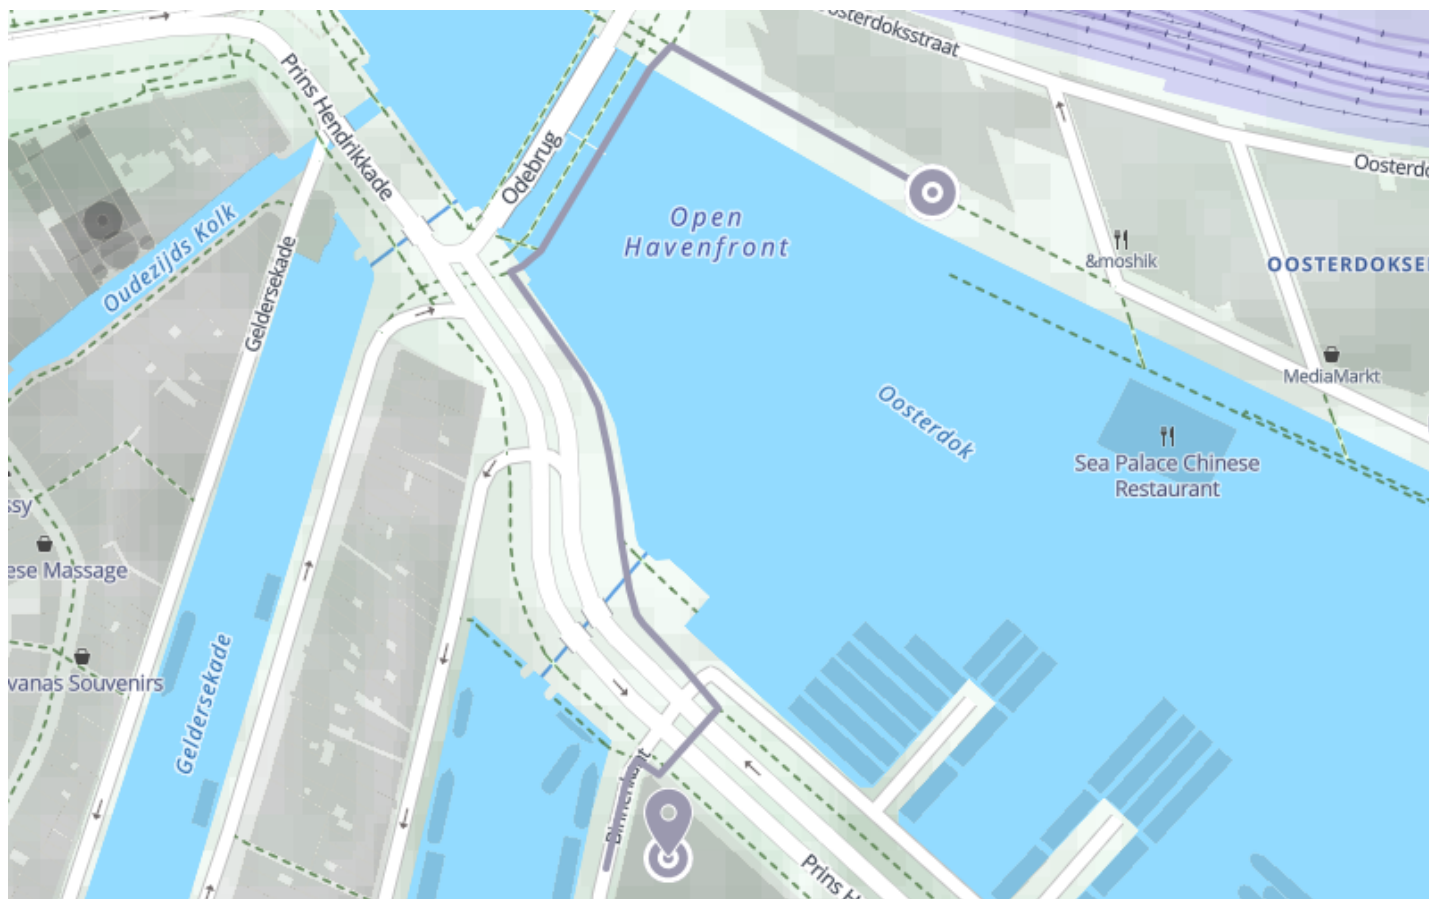

De LuminAir à votre hôtel

🚶 À pied

🕒 5 min

↔️ 423 m

📍 **Départ** Oosterdokskade 3
1011, Amsterdam

📍 **Arrivée** Prins Hendrikkade 108-114
1011, Amsterdam

Descriptif

Retrouvez ce parcours et bien d'autres sur l'application mobile Loopi - balades & GPS