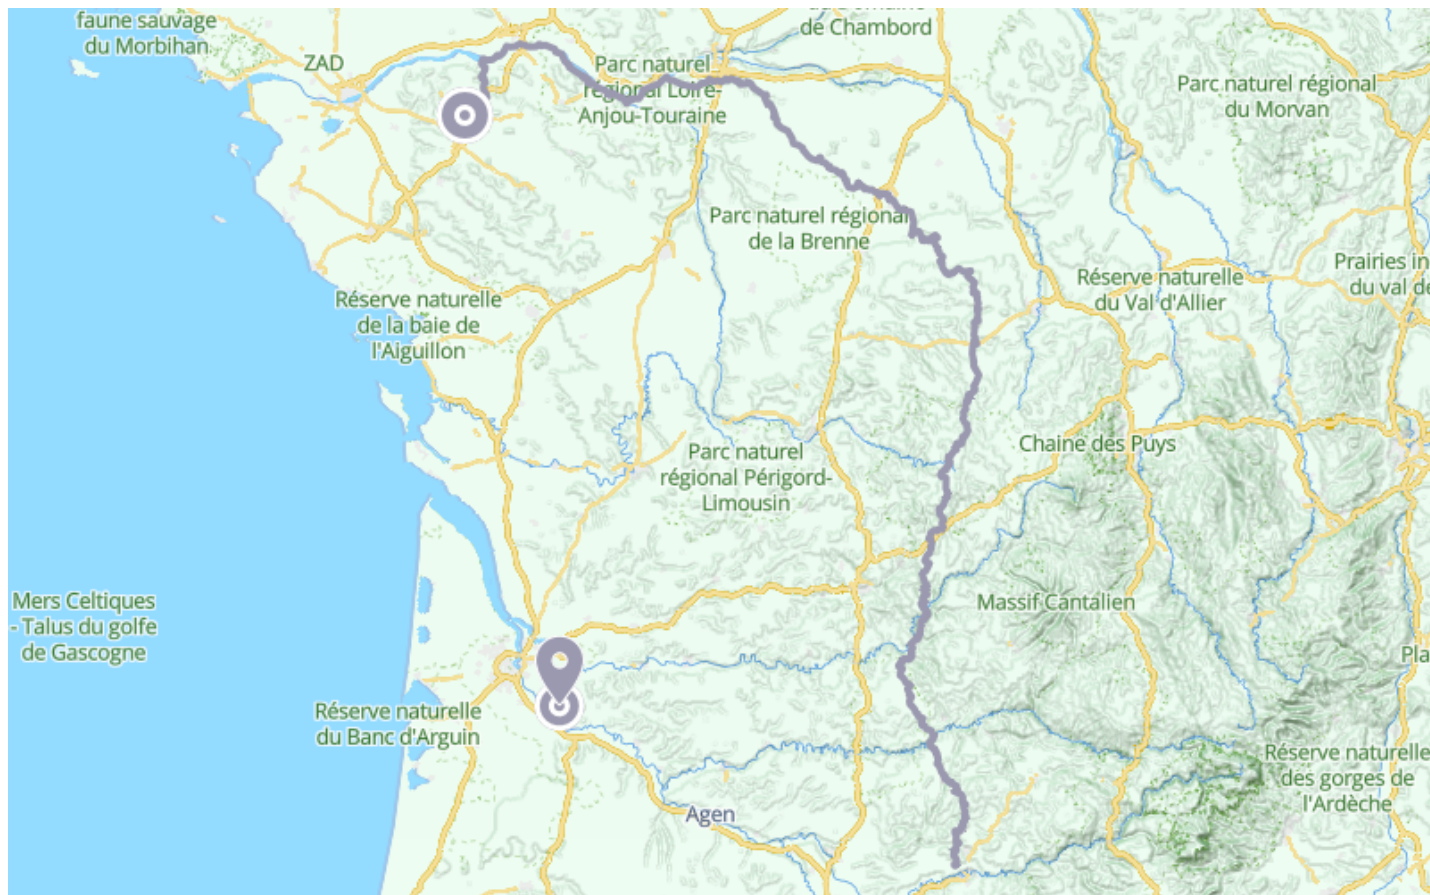

📍 **Départ**

📍 **Arrivée** 194 A la Fontaine de Malle
33210, Fargues

Descriptif

Retrouvez ce parcours et bien d'autres sur l'application mobile **Loopi - balades & GPS**