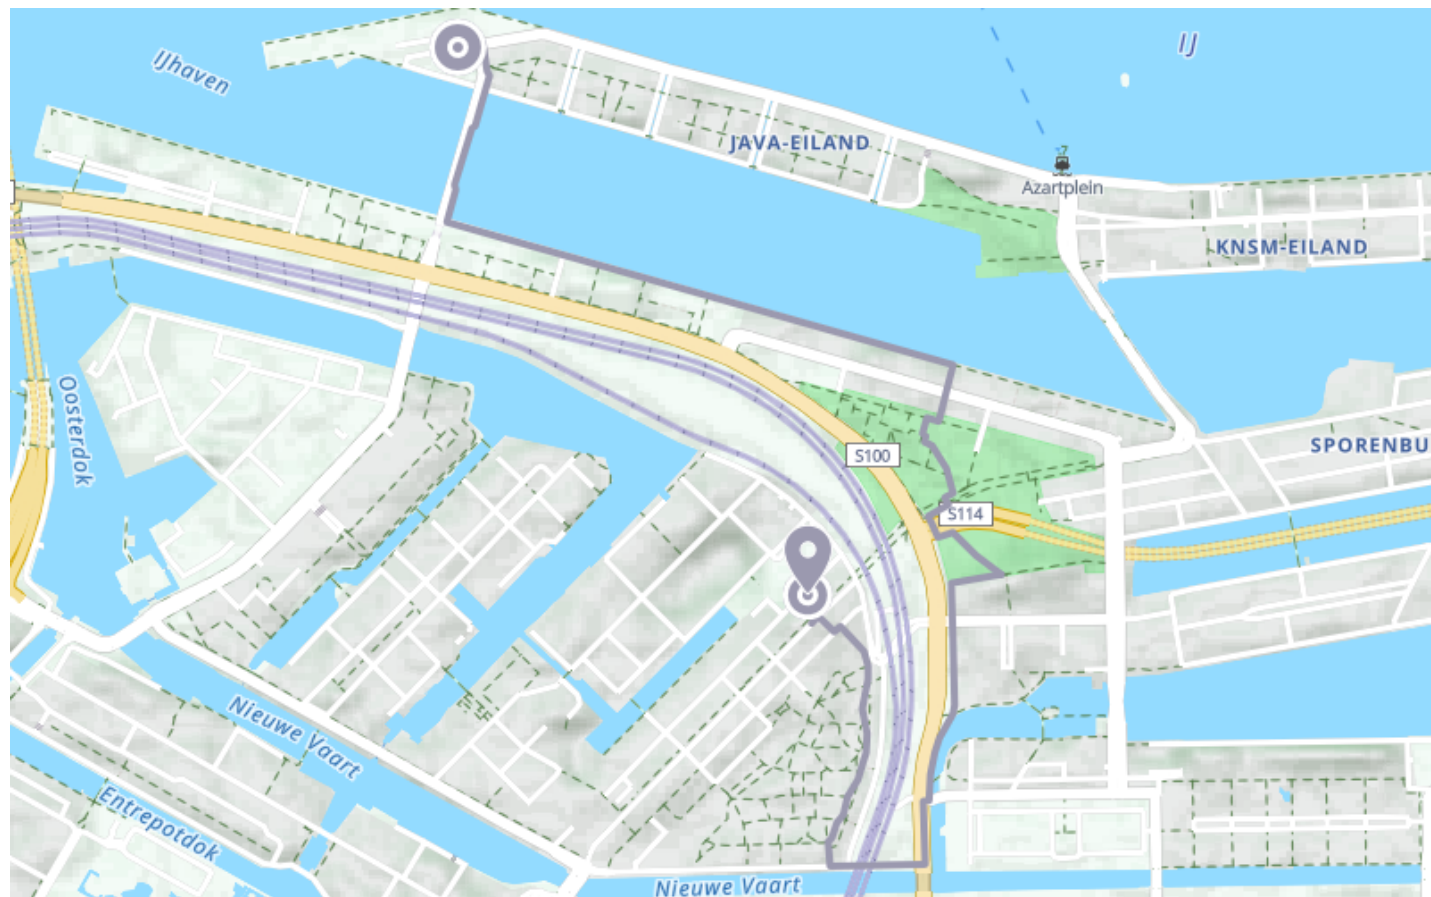

De l'hôtel Jakarta à City Farm Amsterdam

🚶 À pied

🕒 35 min

↔️ 2.94 km

📍 **Départ** Tosaristraat 6
1011, Amsterdam

📍 **Arrivée** Czaar Peterstraat 171E
null, Schellingwoude

Descriptif

Retrouvez ce parcours et bien d'autres
sur l'application mobile Loopi - balades & GPS