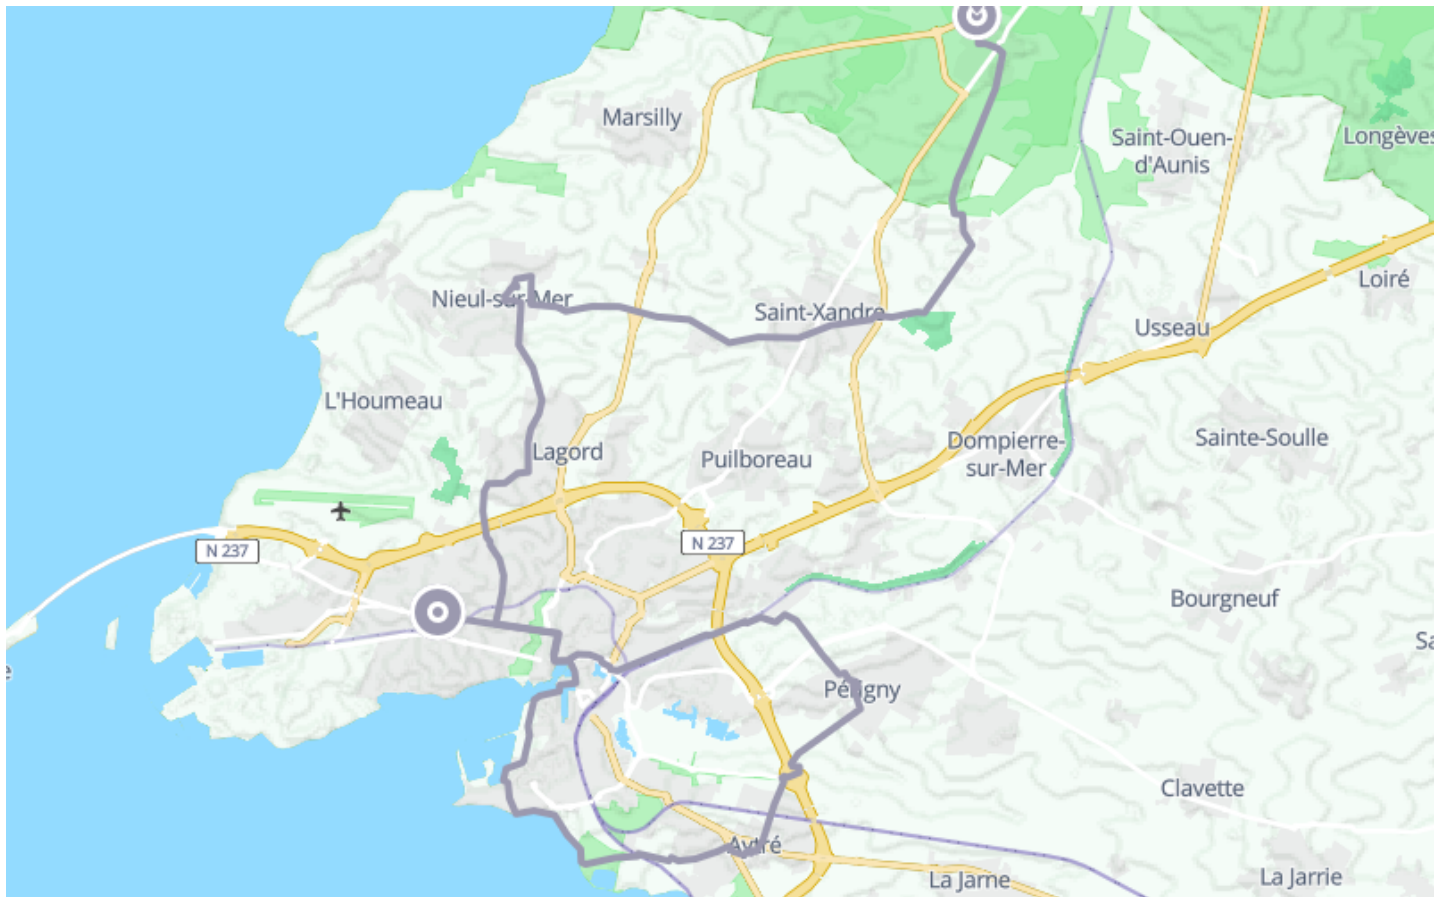

Séjours test

🚲 À vélo

🕒 2 h 55 min

↔️ 38.9 km

📍 **Départ** Rue Charles Fromentin
17000, La Rochelle

📍 **Arrivée** 3 Impasse des Frênes
17230, Villedoux

Descriptif

Retrouvez ce parcours et bien d'autres sur l'application mobile **Loopi - balades & GPS**