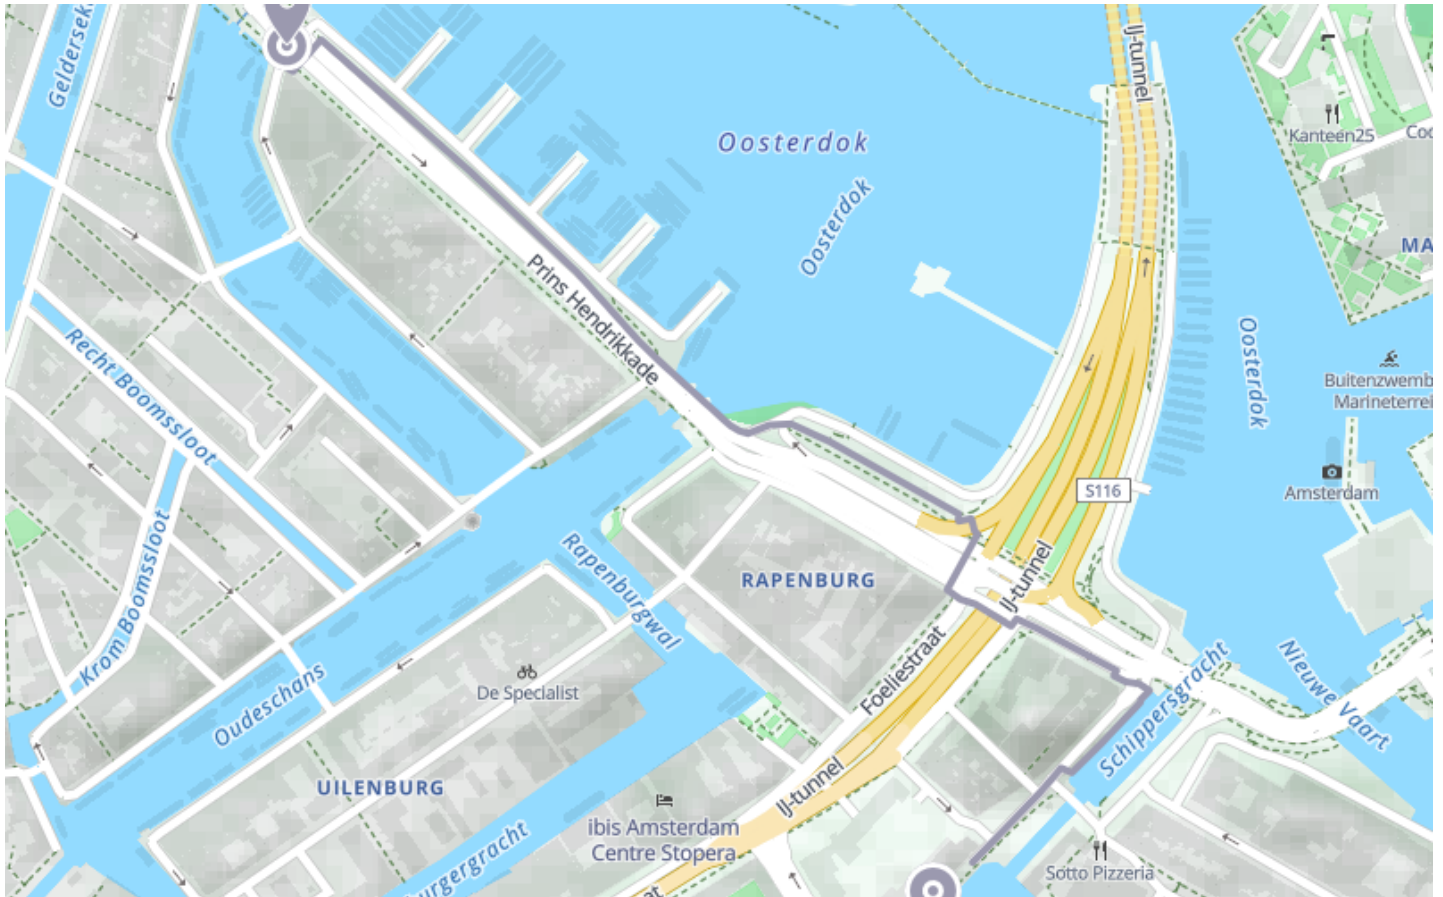

De Hoxton à votre hôtel

À pied

11 min

992 m

Départ Nieuwe Herengracht 255
1011, Amsterdam

Arrivée Prins Hendrikkade 108
1011, Amsterdam

Descriptif

Retrouvez ce parcours et bien d'autres
sur l'application mobile Loopi - balades & GPS