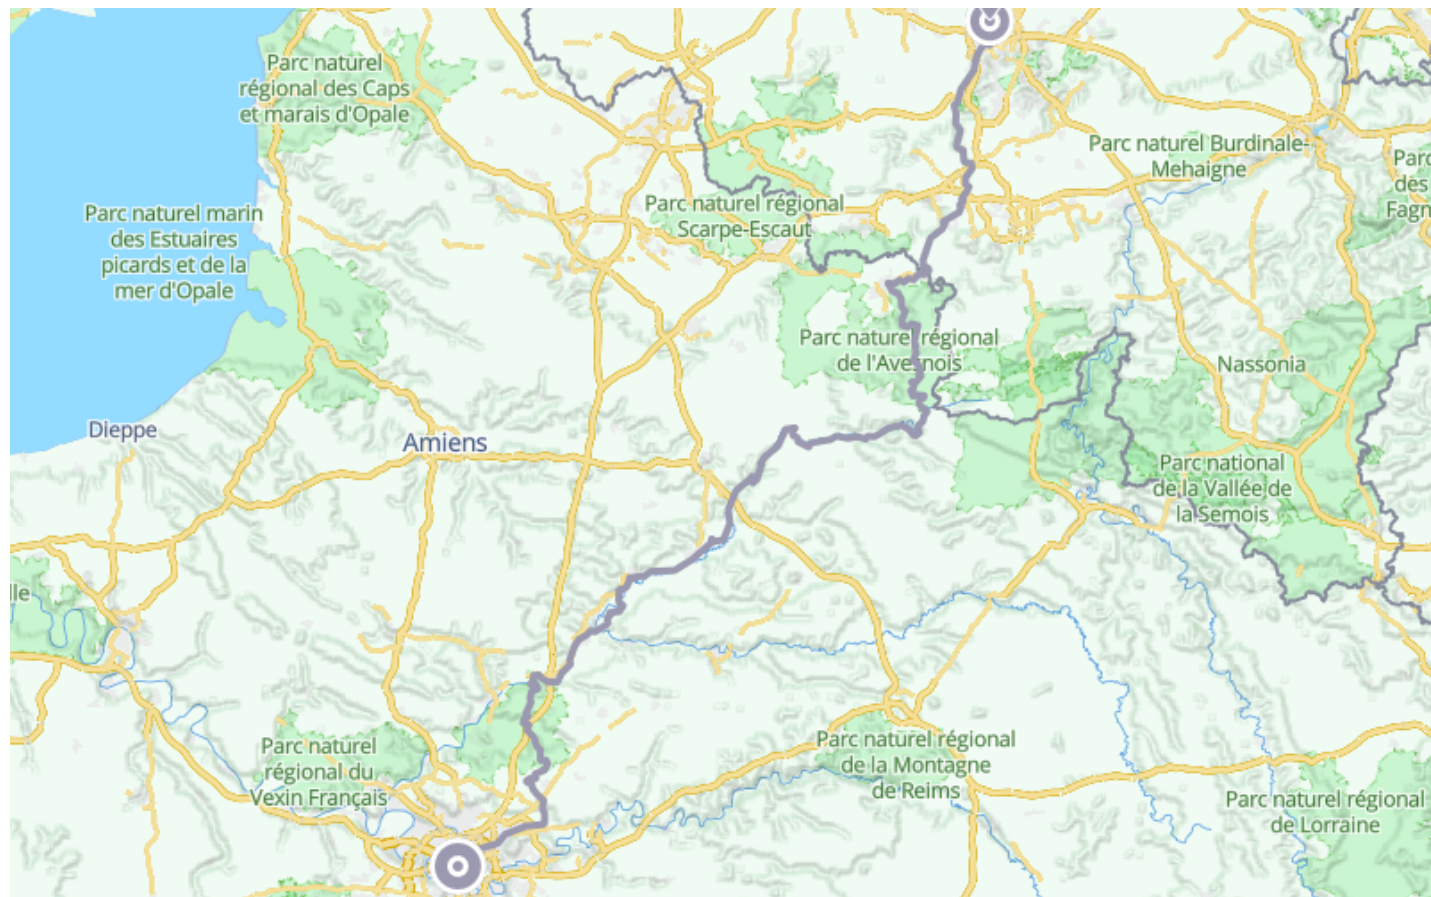

Paris – Bruxelles

🚲 À vélo

🕒 32 h 07 min

↔️ 415 km

📍 **Départ** Paris
75001, Paris

📍 **Arrivée** Bruxelles
1000, Brussels

Descriptif

Retrouvez ce parcours et bien d'autres sur l'application mobile **Loopi – balades & GPS**