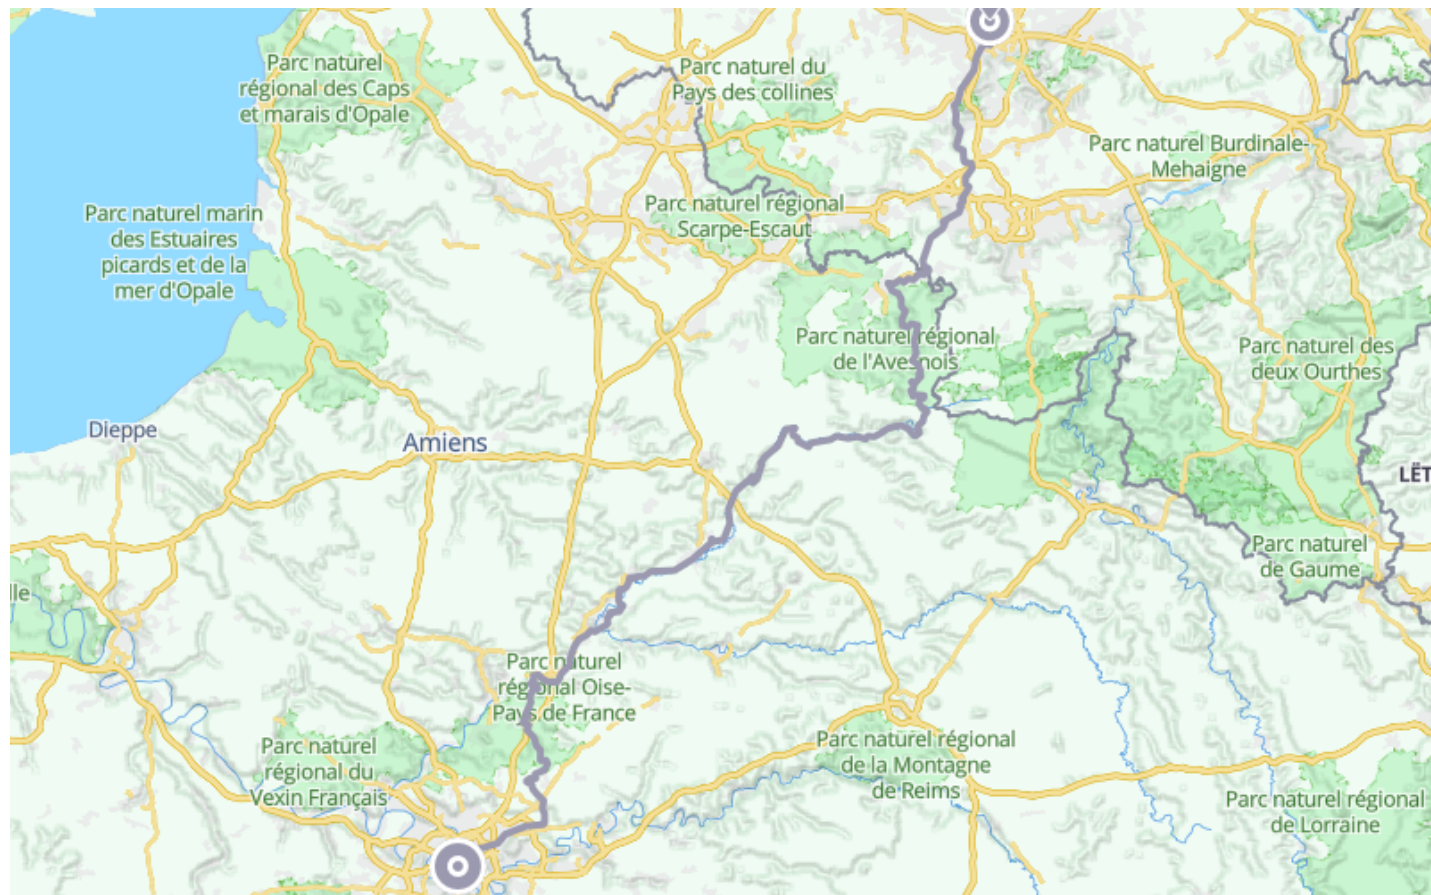

Paris – Bruxelles

🚲 À vélo

🕒 32 h 07 min

↔️ 415 km

📍 **Départ** Paris
75001, Paris

📍 **Arrivée** Bruxelles
1000, Brussels

Descriptif

Retrouvez ce parcours et bien d'autres sur l'application mobile Loopi – balades & GPS