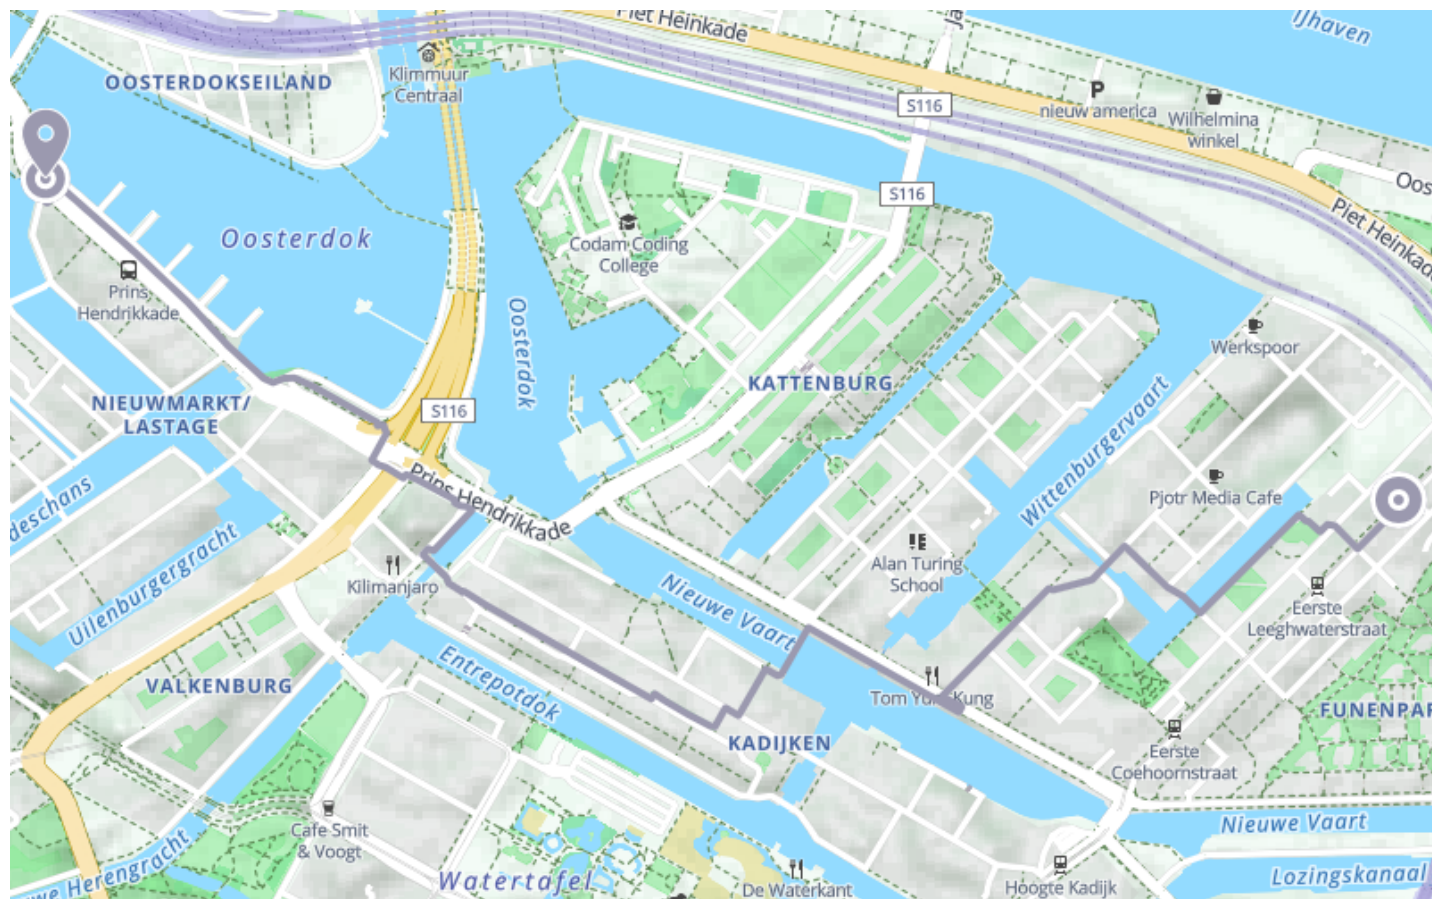

# De City Farm Amsterdam à votre hôtel

🚶 À pied

🕒 33 min

↔️ 2.74 km

📍 **Départ** Czaar Peterstraat 171E  
null, Schellingwoude

📍 **Arrivée** Prins Hendrikkade 108  
1011, Amsterdam

## Descriptif

Retrouvez ce parcours et bien d'autres  
sur l'application mobile Loopi - balades & GPS