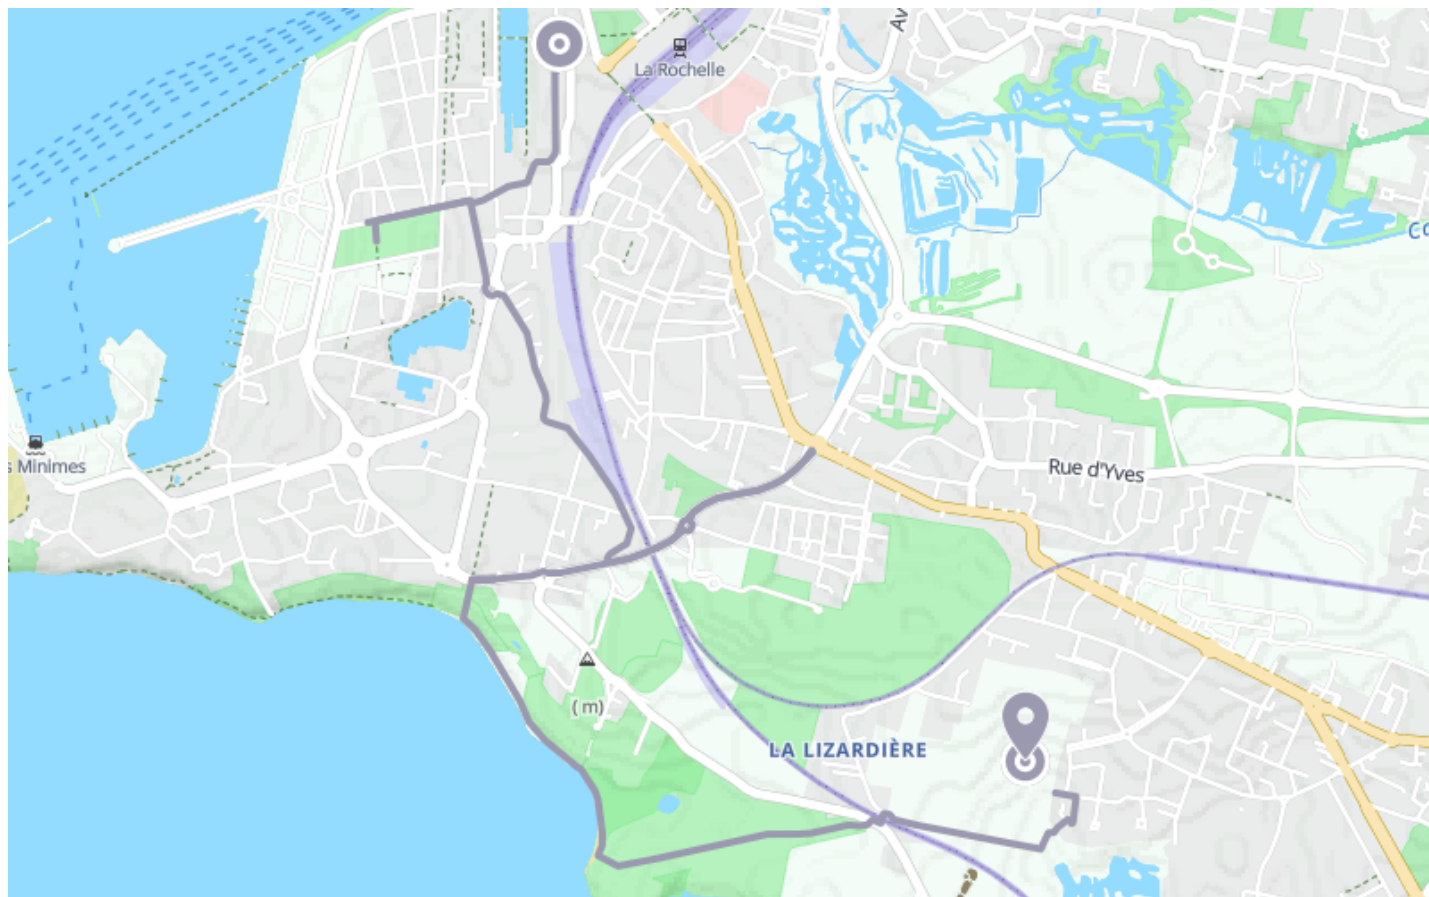

📍 **Départ** Aquarium 1  
17000, La Rochelle

📍 **Arrivée** 14 Rue du Drakkar  
17440, Aytré

## Descriptif

Retrouvez ce parcours et bien d'autres sur l'application mobile **Loopi - balades & GPS**