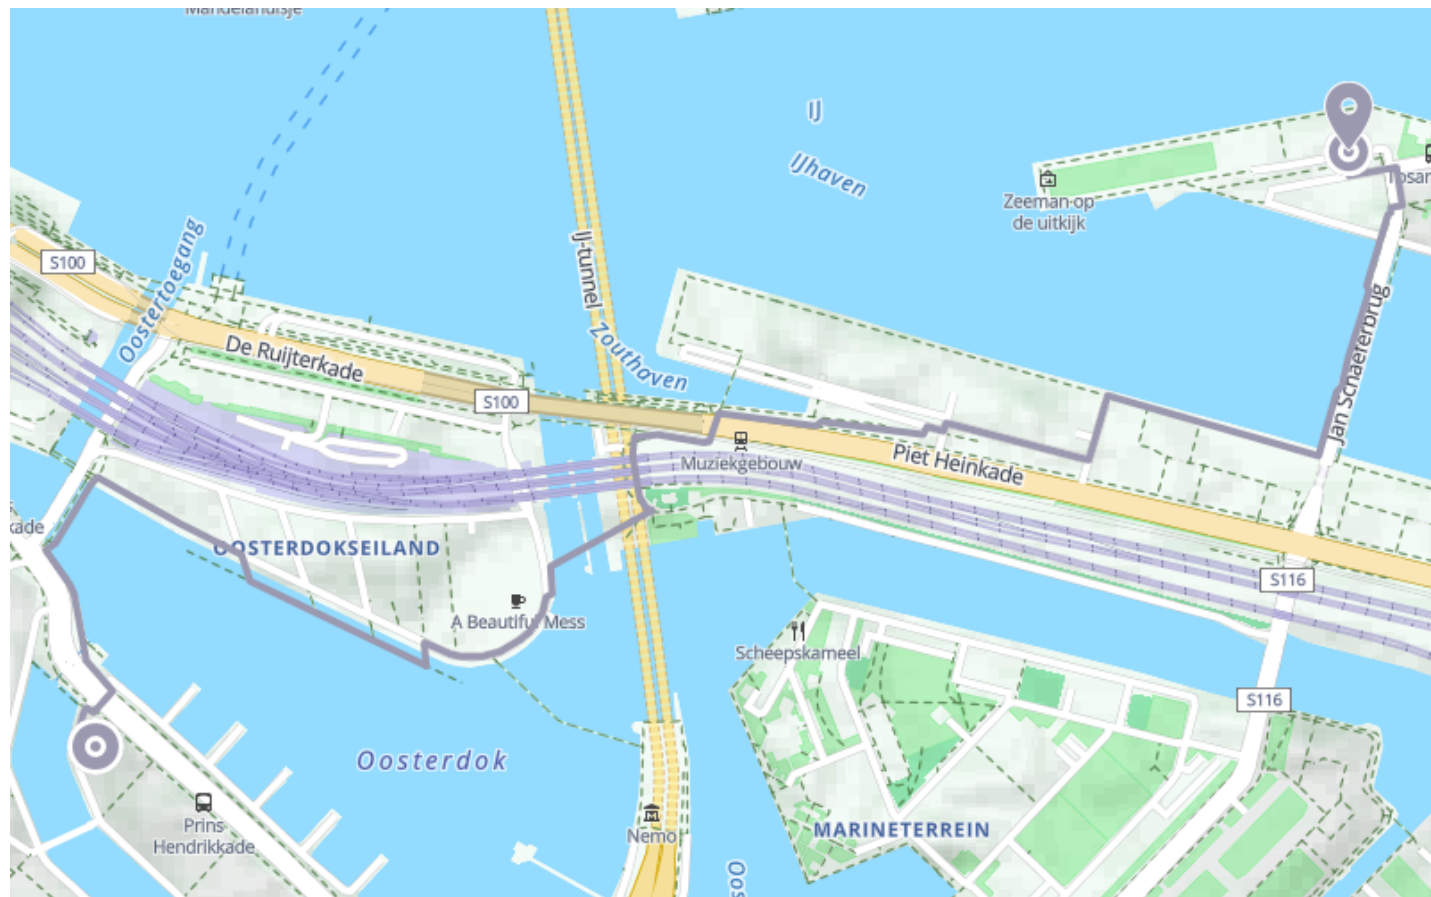

De votre hôtel à l'hôtel Jakarta

🚶 À pied

🕒 27 min

↔️ 2.27 km

📍 **Départ** Prins Hendrikkade 108-114
1011, Amsterdam

📍 **Arrivée** Tosaristraat 6
1011, Amsterdam

Descriptif

Retrouvez ce parcours et bien d'autres
sur l'application mobile Loopi - balades & GPS