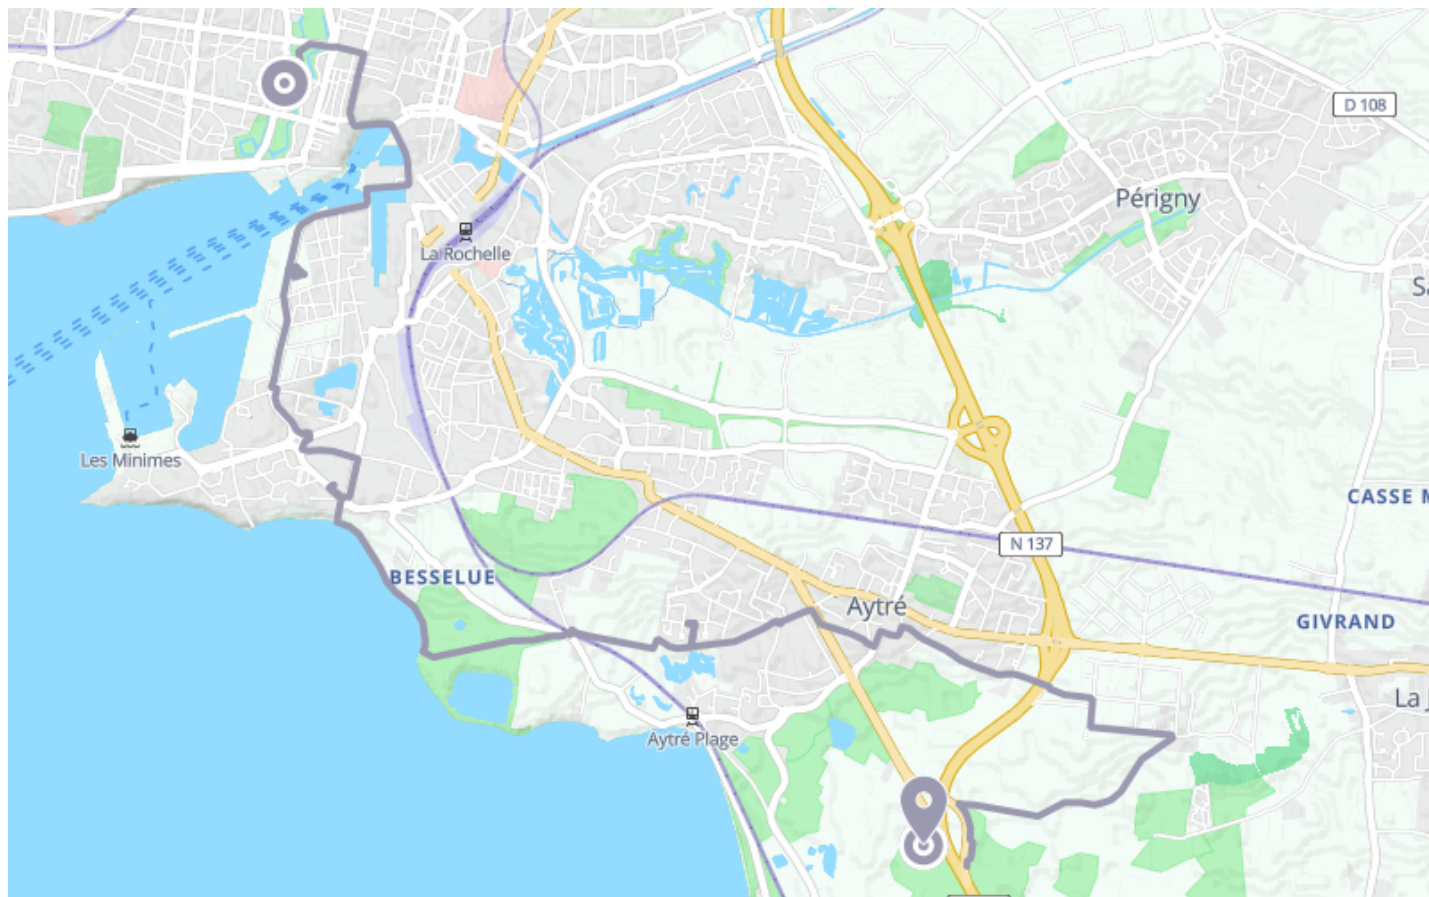

📍 **Départ** 1 Avenue de la Porte Neuve
17000, La Rochelle

📍 **Arrivée** Avenue du Général de Gaulle
17440, Aytré

Descriptif

Retrouvez ce parcours et bien d'autres sur l'application mobile Loopi - balades & GPS