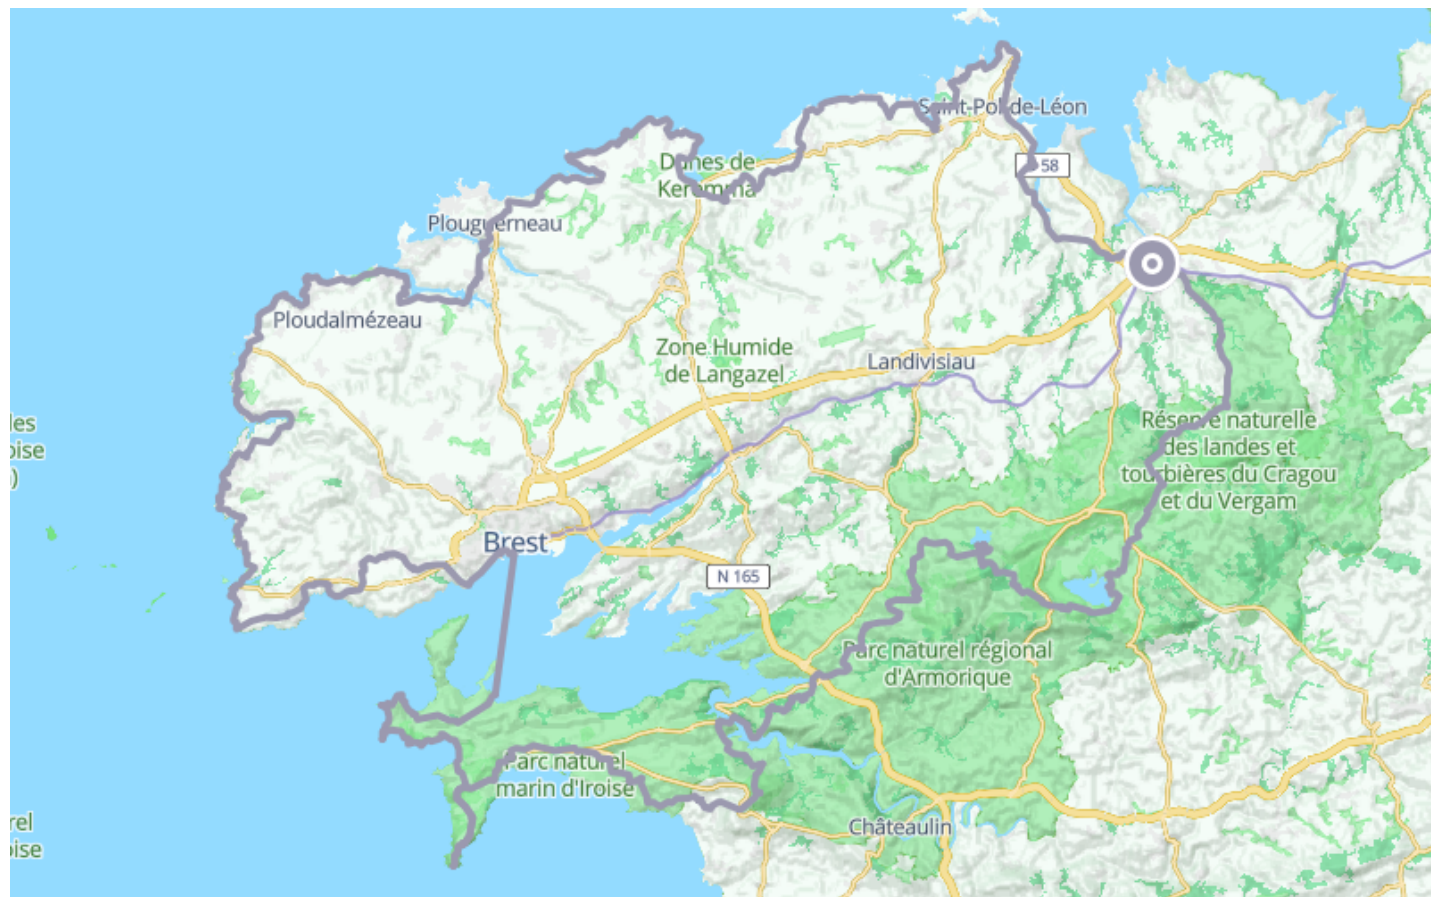

V.BRE001 – FINAL

🚲 Gravel Bike

🕒 35 h 27 min

↔️ 405 km

📍 **Départ** 21 Rue Albert Le Grand
29600, Morlaix

Descriptif

Retrouvez ce parcours et bien d'autres
sur l'application mobile Loopi – balades & GPS